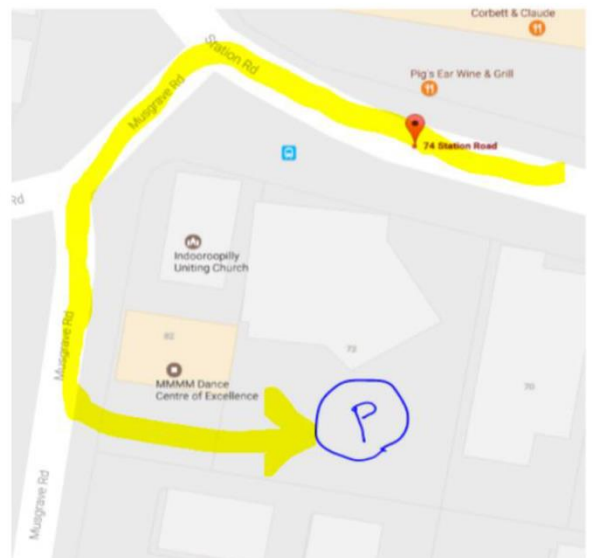

購入/売却/お部屋探し/事業&移住/不動産総合コンサルティング
ワイドエステートでは余暇資産として Condominium や戸建てをお求めの方、不動産投資をご検討されている投資家の方、デベロッパーとして事業進出を検討されている法人様を対象に適切なアドバイスをご提供いたします。

※ ブリスベン、ゴールドコースト、日本でも面談 (要予約) が可能です。お気軽にご相談下さい。

新規開設!! 【ブリスベン連絡事務所】
Level 7, 320 Adelaide Street, Brisbane
代表番号 : 07-3010-9765

【東京連絡事務所】
東京都港区虎ノ門 4-3-1 城山トラストタワー 33 階
クィーンズランド・ビジネス・センター (QBC) 内
代表番号 : 03-4540-6309

不動産情報満載、ブログも好評 ワイドエステートのホームページ <http://wide-estate.com.au>

Australian Property Consulting

ゴールドコースト本社 : Level 7, 50 Cavill Avenue, Surfers Paradise, QLD 4217, Australia

QLD 州不動産取引免許番号 : 2507107 / QLD 州不動産協会 (REIQ) 会員

ゴールドコースト日本商工会議所 会員 / ゴールドコースト日本人会 法人会員 / ブリスベン日本商工会議所 会員

●お問い合わせは日本語でお気軽に
07-5570-1933

●日本からのフリーダイヤル
0034-800-100-077

健康セミナーのお知らせです! 主催者 小林孝子 (General Practitioner)

女性 50 歳からの健康管理 更年期と向き合う

とうとう 50 歳。もうすぐ 50 歳。何となく体がだるい、いらいらする、ほてる、眠れない、更年期かしら?

50 歳から考えたい自分の健康、更年期と向き合いながら実りのある生活を送るためのオーストラリアで受けられるホルモン補充療法をふくめた健康情報のセミナーです。

2月18日土曜日 午前10時から午後12時まで

Indooroopilly Uniting Church 74 Station Road Indooroopilly (駐車場

Musgrave Road からアクセスできます)

Fee $33 (inc GST モーニングティー) 現金でお願いします。

おいしい深蒸し茶の試飲販売も行います。

My Health
Brisbane and Gold Coast
The Medical Services Pty Ltd

収益金はブリスベン、ゴールドコーストのワー

ホリ、学生女子への、性病、避妊に対する注意

喚起プロジェクト My Health Brisbane and

Gold Coast の資金に充てられます。

お問合せは

Dr. Takako Kobayashi 0733459166

(Beenleigh Road Medical Centre) まで。

広告料金の お知らせ

お問合せ先
Japanese Club of Brisbane Inc. (JCB)
info@jc-b.com (07) 3870 0360

JCB News Letter 広告料金表

A4 全面サイズ	$110.00
A4 1/2 サイズ	$60.00
A4 1/3 サイズ	$35.00

※年間 (11 回分) 契約は 15%、半年 (6 回分) 契約は 10% の割引を致します。期間中の広告デザイン変更は可。

✓ お申込み、お問い合わせは JCB 事務所をお願いします。

会報に掲載されている広告の内容は JCB の広告掲載基準を満たしたのですが、JCB は広告から発生したトラブルについて一切の責任を負いかねますのであらかじめご了承ください。